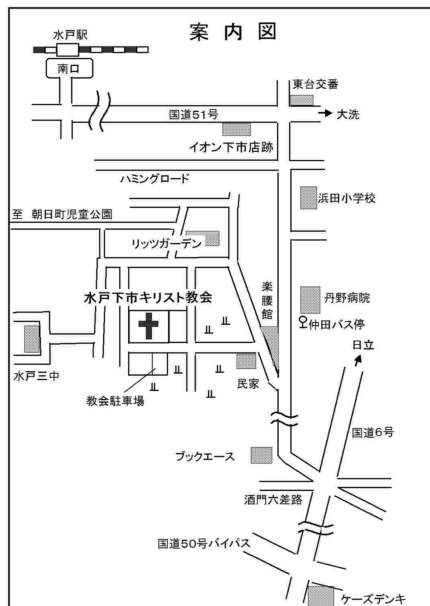

み と し も い ち きょうかい
水戸下市キリスト教会の

こ ども かい
子供クリスマス会で

ふう せい たんげき

“ミュージカル風” 聖誕劇を
やってみませんか?!

ほん ばん がつ にち にち ごぜん ごご
本 番 12月17日(日)AM10:30~PM2:30

れん しゅう び ごご
練習日 10/8(日) PM1:30~3:00

(変更の可能性あり) 22(日) //

29(日) //

11/5(日) //

12(日) //

18(土) //

25(土) //

26(日) PM2:00~3:30

12/2(土) PM1:30~3:00

3日(日) //

9日(土) //

16(土) //

たい しょう さいくらい さいくらい
対 象 3才位から12才位まで。

かい ひ えん がく ふ たい たい
会 費 1200円(楽譜コピー代, おやつ代など。

ほんばん かい さん か ひ えん ふく
本番のクリスマス会の参加費300円を含む)

ば しょ み と し も い ち きょうかい かい どう ない
場 所 水戸下市キリスト教会会堂内

もう こ しょ にち れん しゅう さん か かた にち にち ちよくせつ くだ しょ
申し込み 初日の練習に参加できる方は, 10月8日(日)に直接いらして下さい。初

日は来られないけれども, 参加を希望される方は7日(土)までに, FAX, メール,
でんわ もう こ
電話で, お申し込みください。

でんわ ふあつくす
TEL/FAX 029-225-7478

じゅうしょ み と し さかど ちょう
メール: mitoscc@gmail.com

住所: 水戸市酒門町4839-2